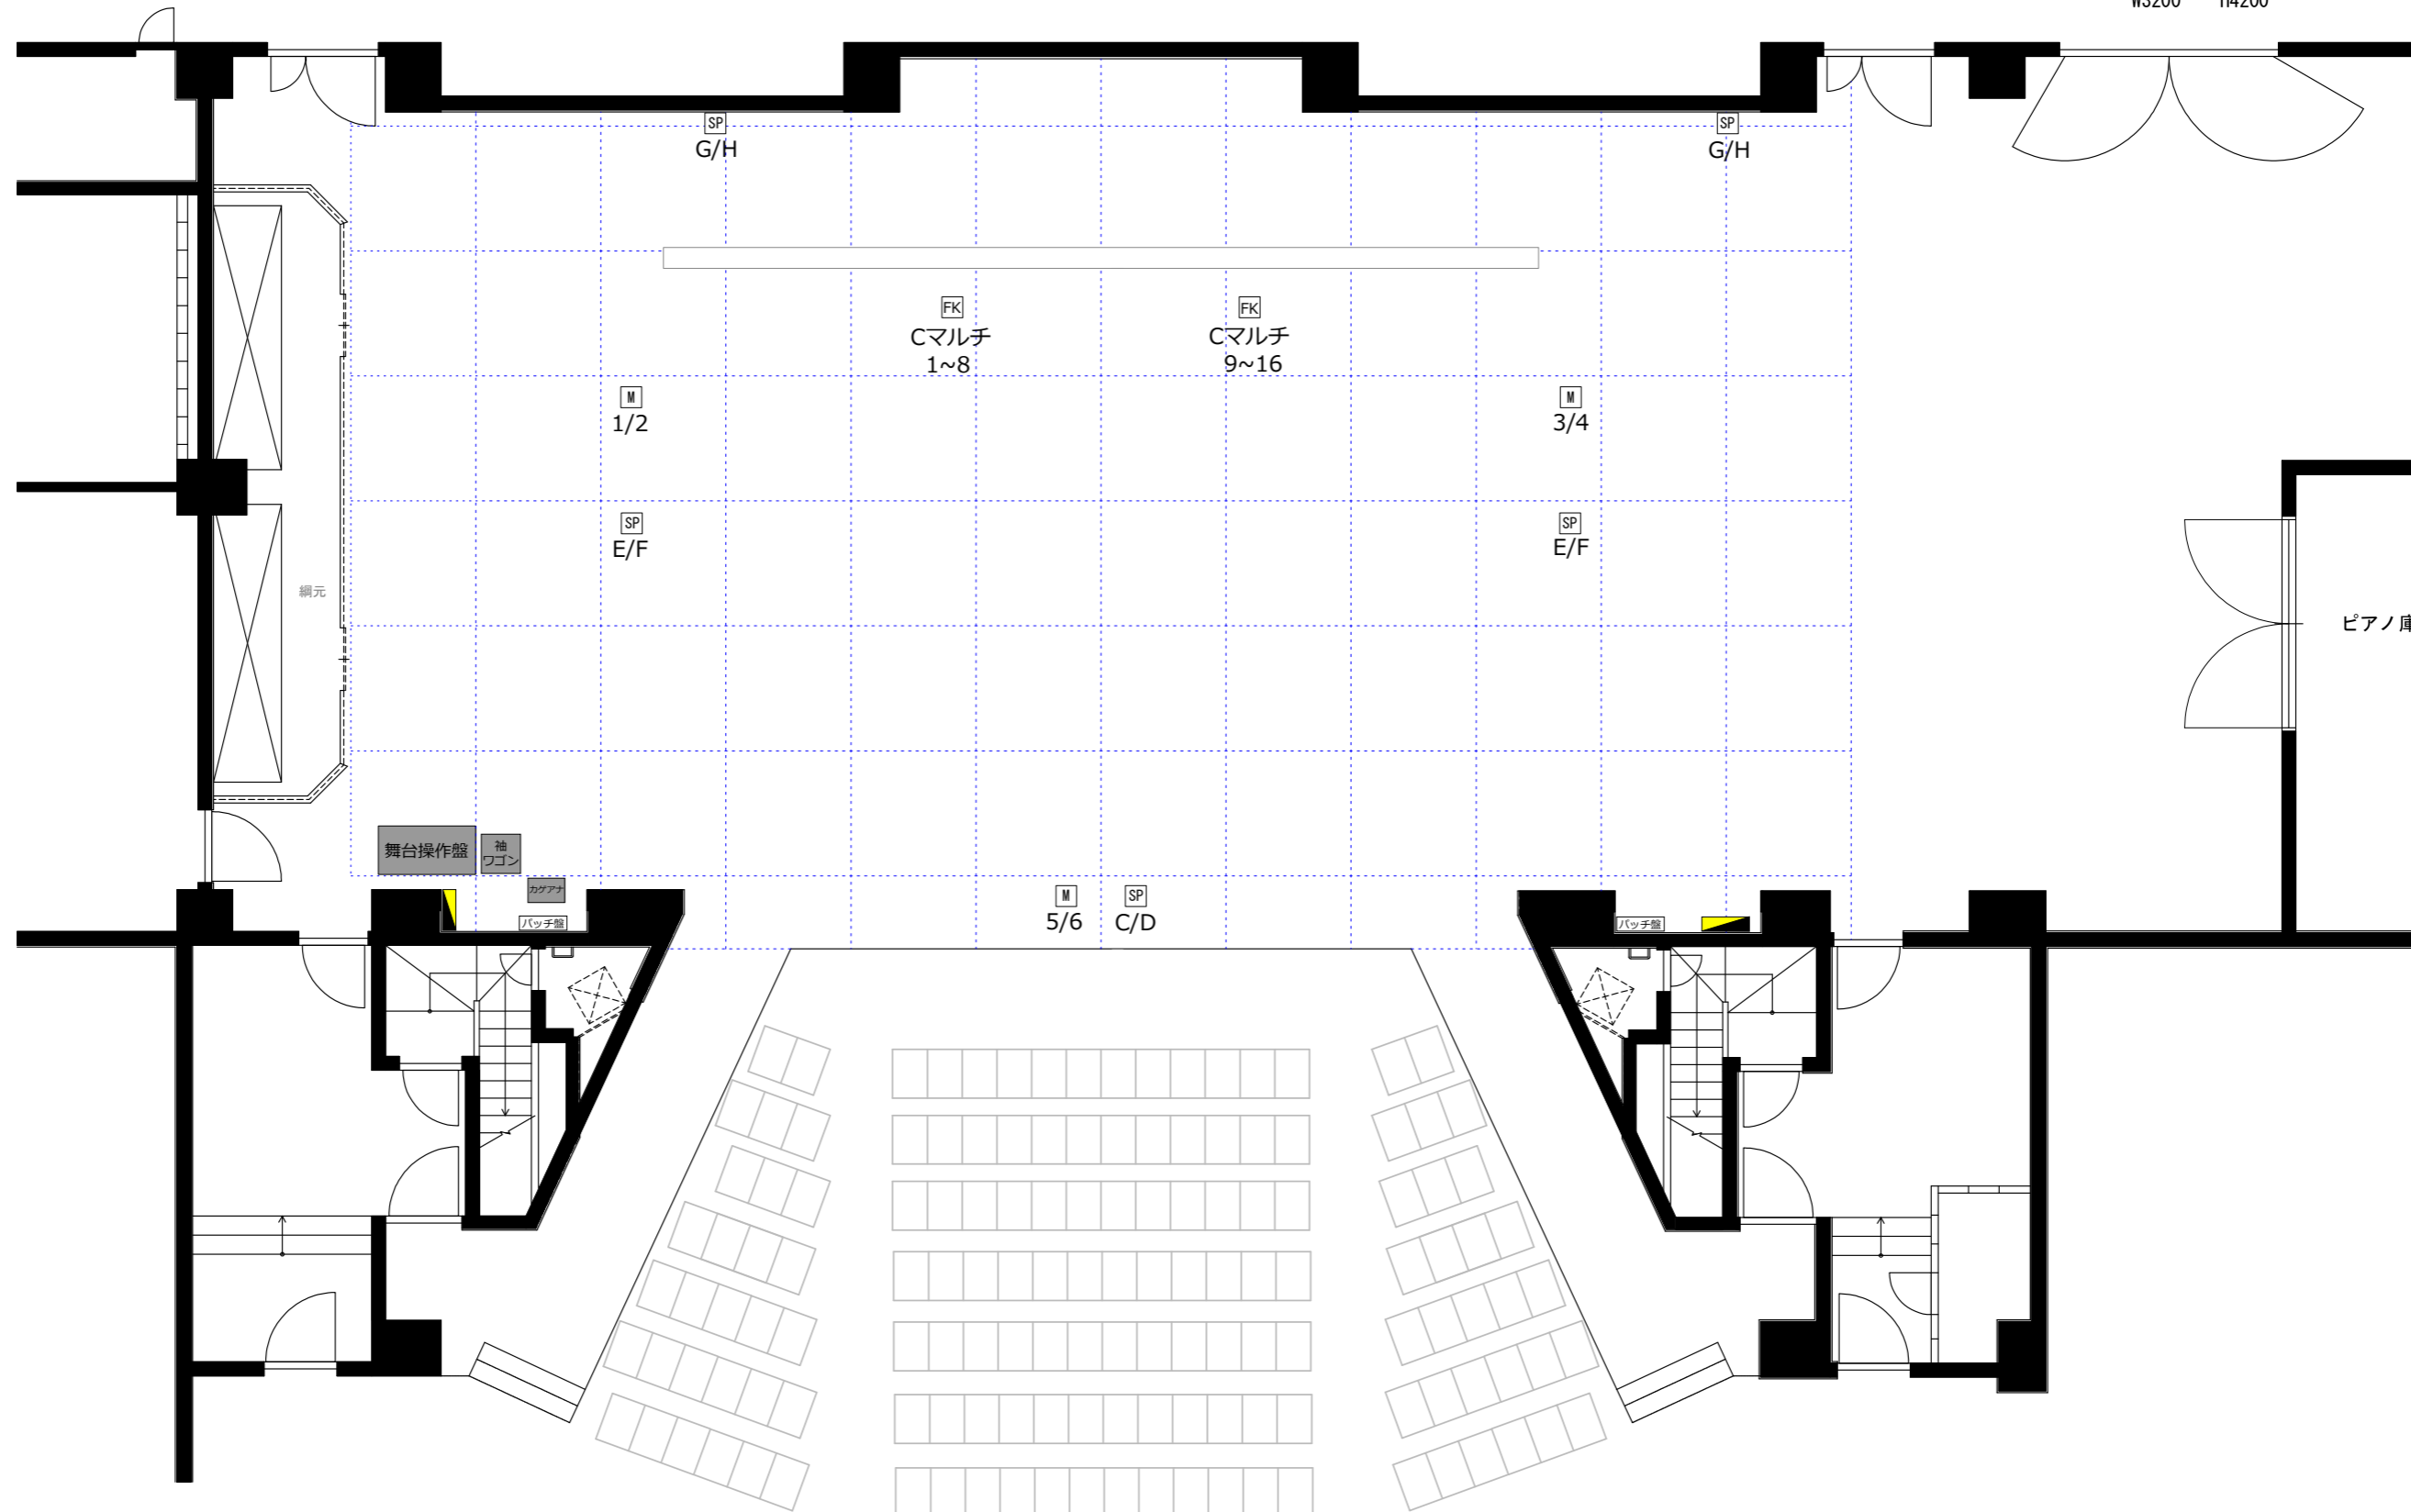

搬入口 シャッターサイズ
W3200 H4200

	project	title	design	map.No.
	小ホール舞台データ	舞台寸法図	仙台銀行ホール イスタ21 小ホール	
		scale	drawing	
		1/100 A3		